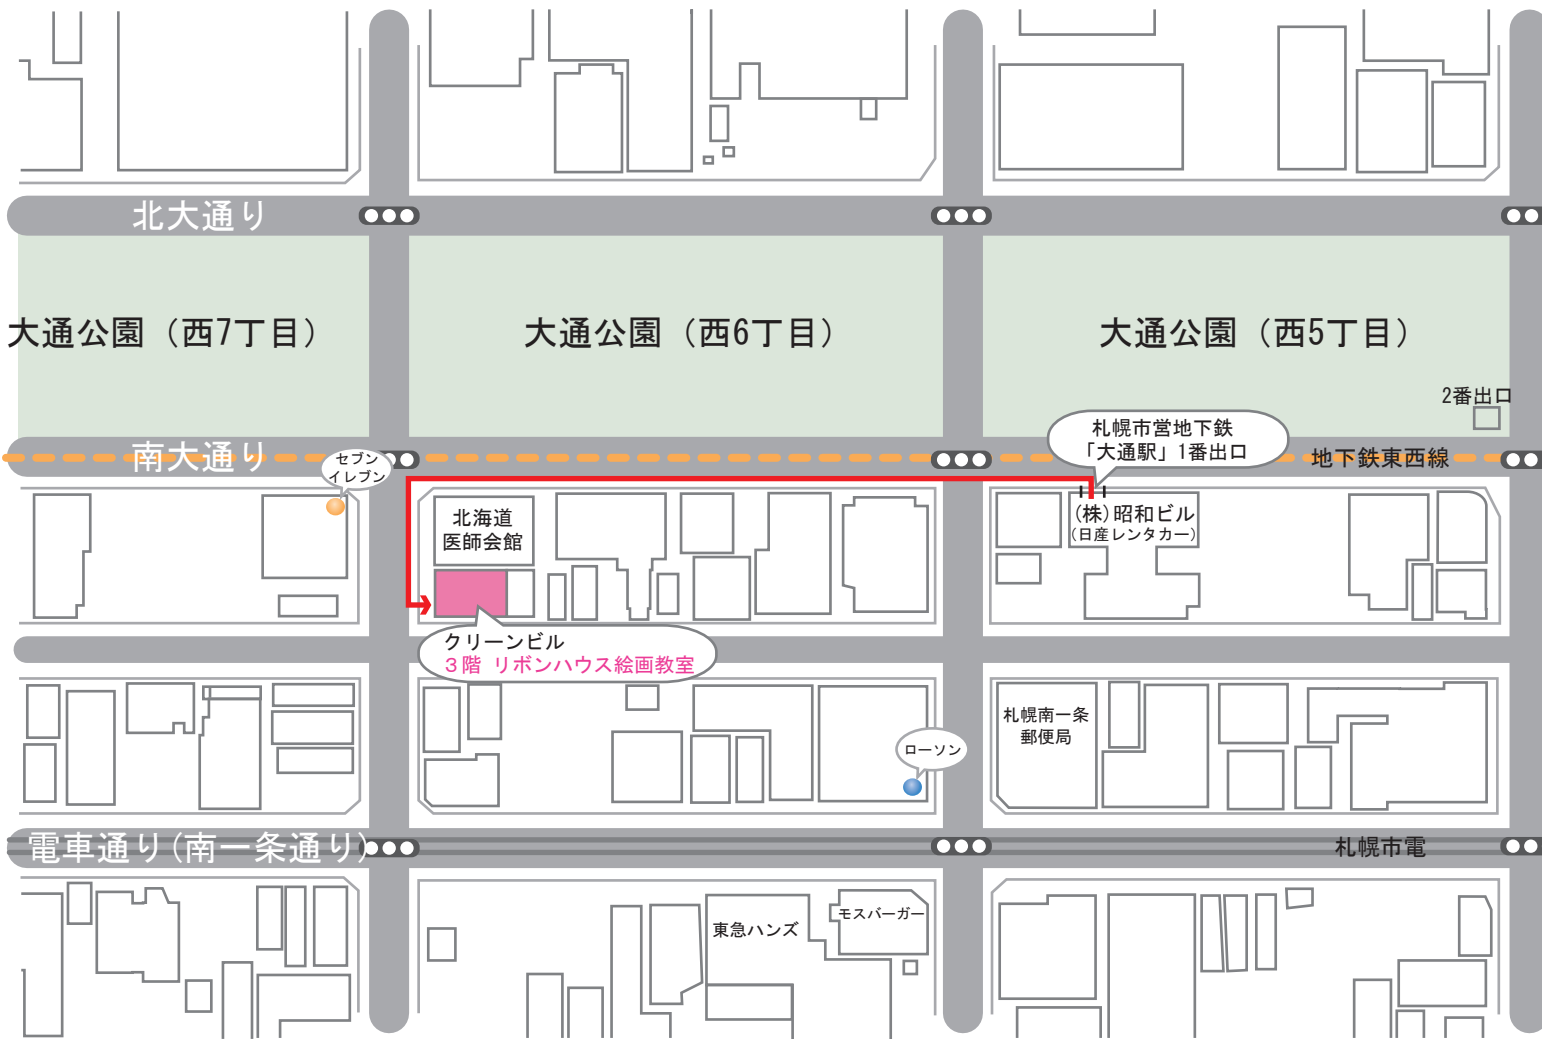

# リボンハウス絵画教室 付近地図

(本部・大通教室)

※2013年5月現在の地図です。

地下鉄1番出口((株)昭和ビル)より左方向へ  
2つ目の信号機を渡らずに、左へ曲がります。  
「北海道医師会館」を過ぎましたら到着です。  
(クリーンビル1階に「ハレルヤ」と「大屋クリーニング」さんがございます。)

**リボンハウス絵画教室**  
〒060-0042  
札幌市中央区大通西6丁目6-9  
クリーンビル3階  
TEL・FAX 011-232-6715  
HP <http://www.ribbonhouse-artschool.jp/>